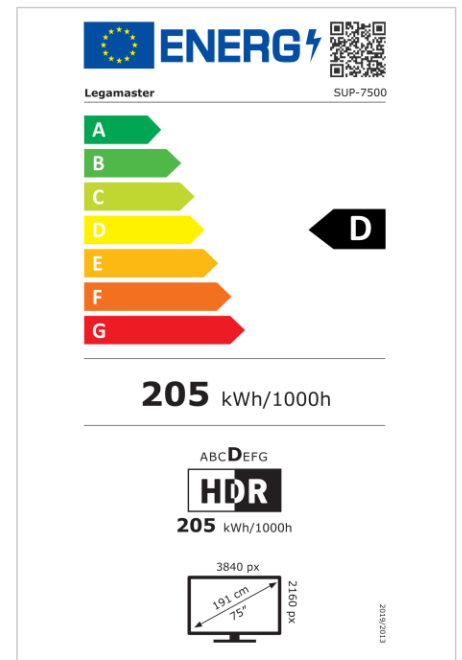

SUPREME monitor táctil SUP-7500 UK

- Legamaster SUPREME es una plataforma modular que puede ampliarse con accesorios de alta gama y funcionalidades adicionales, como la SUPREME Smartbar con sensor de proximidad y la cámara SUPREME
- La facilidad de uso ha sido fundamental en el proceso de desarrollo. Desde las teclas suaves del cristal, pasando por un puerto USB de fácil acceso en la parte delantera, hasta una pantalla de inicio intuitiva y de rápida navegación para todos
- SUPREME se puede programar para dar un acceso rápido a sus tareas. Ya sea trabajando en Legamaster Sessions en un OPS, realizando una videoconferencia en un sistema externo o transmitiendo los dispositivos personales a la gran pantalla
- La experiencia táctil es una de las mejores del sector, experimenta una gran velocidad y precisión gracias al último sistema táctil de alta gama InGlass desarrollado por FlatFrog
- El cristal adherido elimina el espacio entre el cristal y el panel para una experiencia de escritura sublime y realista. Aumenta el ángulo de visión y reduce los reflejos
- El cristal del monitor táctil está tratado con revestimientos antideslumbrantes y antihuellas. Esto reduce aún más los reflejos, aumenta el brillo visible y hace que el cristal sea muy fácil de limpiar
- Los paneles de grado PID ofrecen un brillo de 500 cd/ms, un contraste de 5000:1 y una especificación de durabilidad de 24/7